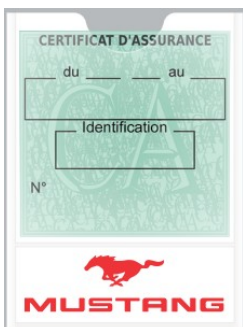

Côté autocollants

Objet	Autocollant club
Marquage	
Référence	AMCF
Dimensions	Diamètre 10 cm
Matière	
Prix de vente	2 €
Observations	

Objet	Autocollant club
Marquage	
Référence	APCL
Dimensions	Diamètre 10 cm
Matière	
Prix de vente	2 €
Observations	

J'AI AUSSI UNE
MUSTANG

Objet	Autocollant
Marquage	
Référence	AJAUM
Dimensions	30 x 7,5 cm
Couleur	
Prix de vente	4 €
Observations	

Objet	Porte attestation vignette assurance
Marquage	Recto Mustang / Verso Logo MCF
Référence	ACI01
Dimensions	80 x 59 mm
Couleur	Cheval et Mustang : noir / gris / rouge
Prix de vente	4 €
Observations	Précisez la couleur