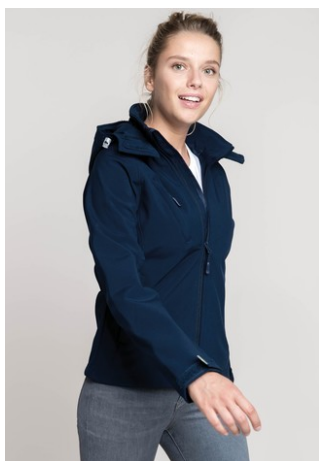

Objet	Veste softshell à capuche
Marquage	Broderie cœur logo MCF + manche cheval MCF
Référence	K414
Taille	S / M / L / XL / XXL / 3XL / 4XL
Couleur	Bleu navy
Prix de vente	80 € public ou 75 € adhérents
Observations	94 % Polyester / 4 % élasthanne, imperméable capuche amovible