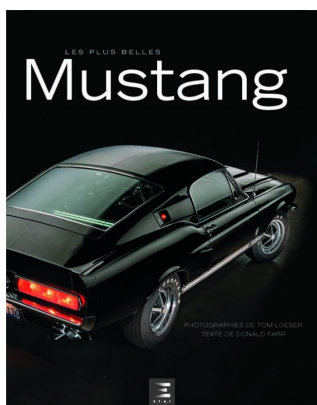

Objet	Les plus belles Mustang
Auteur	Photos Tom Loeser / texte de Donald Farr
Référence	26381
Dimensions	25,5 x 31 cm 240 pages 300 illustrations
Éditeur	ETAI
Prix de vente	59 € public ou 56 € adhérents
Observations	Parution 03/02/2016