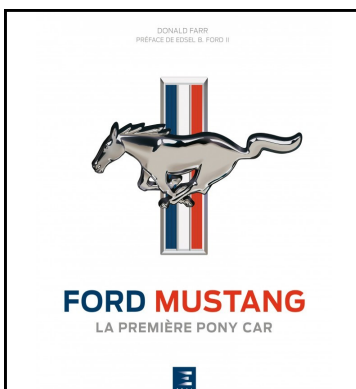

Objet	Ford Mustang la première Pony Car
Auteur	Donald Farr
Référence	27074
Dimensions	31 x 25 cm 256 pages 400 illustrations
Éditeur	ETAI
Prix de vente	59€ public ou 56 € adhérents
Observations	La genèse de la Mustang parution 06/09/2017