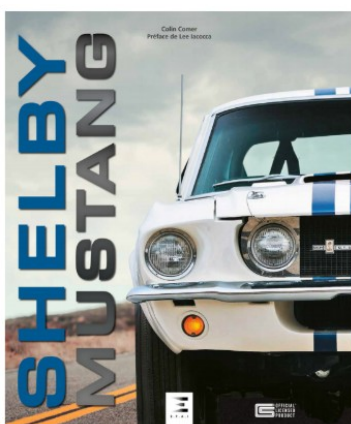

Objet	Shelby Mustang
Auteur	Colin Comer, préface de Lee Iacocca
Référence	28111
Dimensions	31 x 25 cm 240 pages 250 illustrations
Éditeur	ETAI
Prix de vente	59 € public ou 56 € adhérents
Observations	Parution 29/01/2020