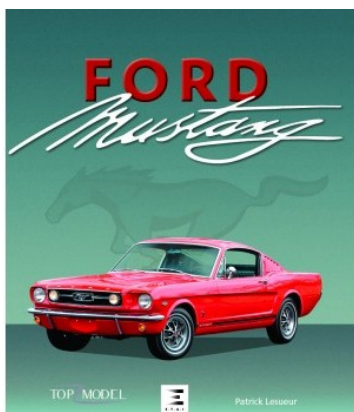

Objet	FORD MUSTANG « top model »
Auteur	Patrick Lasueur
Référence	28524
Dimensions	24 x 29 cm 224 pages
Éditeur	ETAI
Prix de vente	49 € public ou 47 € adhérents
Observations