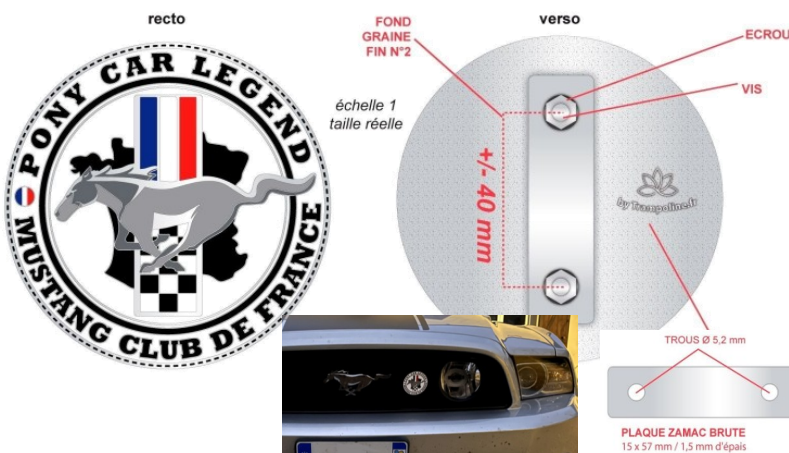

J'AI AUSSI UNE
MUSTANG

Objet	Autocollant
Marquage	
Référence	AJAUM
Dimensions	30 x 7,5 cm
Couleur	
Prix de vente	4 €
Observations	

Objet	Porte attestation vignette assurance
Marquage	Recto Mustang / Verso Logo MCF
Référence	ACI01
Dimensions	80 x 59 mm
Couleur	Cheval et Mustang : noir / gris / rouge
Prix de vente	4 €
Observations	Précisez la couleur

Côté autocollants

Objet	Autocollant 60 ans
Marquage	
Référence	A60
Dimensions	Diamètre 10 cm
Matière	
Prix de vente	2 €
Observations	

Objet	Autocollant Écolo
Marquage	
Référence	AECO
Dimensions	Diamètre 10 cm
Matière	
Prix de vente	2 €
Observations	

Objet	Autocollant Écurie MCF
Marquage	
Référence	AECURIE
Dimensions	10,5 x 7,5 cm
Couleur	
Prix de vente	2 €
Observations	

Objet	Plaque de calandre en Zamac
Marquage	Logo 2D relief
Référence	TRA71003
Dimensions	Diamètre 75 mm épaisseur 2 mm
Couleur	Nickel brillant
Prix de vente	28 € public ou 25 € adhérents
Observations	Livré avec plaque AR vis et écrous