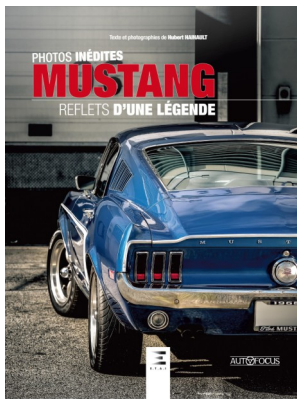

Objet	Mustang reflète d'une légende
Auteur	Hubert Hainaut
Référence	26612
Dimensions	29 x 24 cm 160 pages / 300 photos couleur
Éditeur	ETAI
Prix de vente	39 € public ou 37 € adhérents
Observations	Parution 07/09/2016