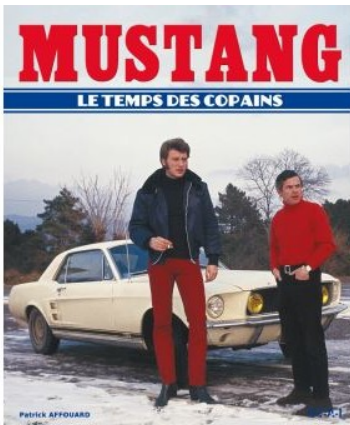

Objet	Mustang Le Temps des Copains
Auteur	Patrick Affouard
Référence	
Dimensions	29 x 25 cm 192 pages
Éditeur	ETAI
Prix de vente	45 € public ou 43 € adhérents
Observations	Parution avril 2012