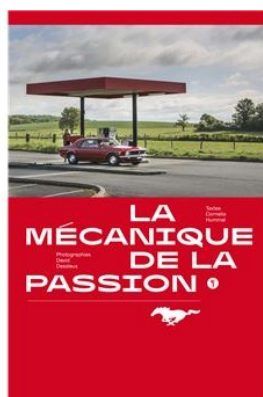

Objet	La Mécanique de la Passion
Auteur	Cornélia Hummel
Référence	
Dimensions	152 pages
Éditeur	LIBEL
Prix de vente	29 € public ou 27 € adhérents
Observations	Parution 17/12/2018