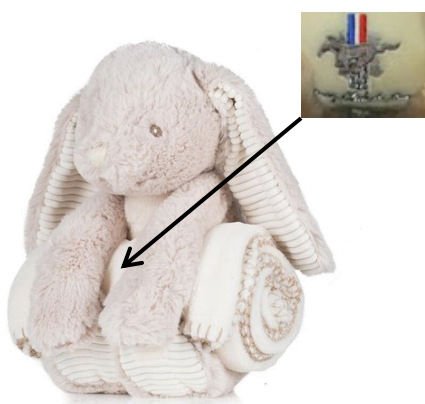

Objet	Doudou en peluche avec couverture séparée
Marquage	Broderie logo MCF sur couverture
Référence	MM034
Dimensions	Couverture 75 x 90 cm
Couleur	Beige
Prix de vente	39 € public ou 36 € adhérents
Observations